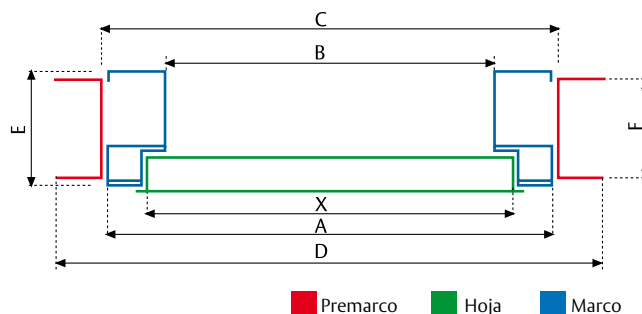

# Puerta acorazada Premium

Premarcos solo disponibles para medidas **ESTÁNDAR**.  
**Opcional:** Fuego para medidas **ESTÁNDAR**.  
 Estas dimensiones son orientativas para estudios generales.

Alto de bloque (Referencia TESA)	Alto de hoja Y	Alto de bloque H	Luz de paso G	Hueco libre (premarco) I	Hueco libre (obra) K
1945 (1910)	1910	1945	1906		
1975 (1940)	1940	1975	1936		
2005 (1970)	1970	2005	1966		
2020 (1985)	1985	2020	1981		
2035 (2000)	2000	2035	1996		
2050 (2015)	2015	2050	2011		
<b>2065 (2030)</b>	<b>2030</b>	<b>2065</b>	<b>2026</b>	<b>2077</b>	<b>2110</b>
2080 (2045)	2045	2080	2041		
2105 (2070)	2070	2105	2066		
2125 (2090)	2090	2125	2086		
<b>2145 (2110)</b>	<b>2110</b>	<b>2145</b>	<b>2106</b>	<b>2157</b>	<b>2190</b>
2165 (2130)	2130	2165	2126		
2200 (2165)	2165	2200	2161		
2235 (2200)	2200	2235	2196		
2285 (2250)	2250	2285	2246		
2335 (2300)	2300	2335	2296		
2385 (2350)	2350	2385	2346		
2435 (2400)	2400	2435	2396		

Remarcados: medidas especiales.

Acabado	Estándar	Marco	Cantonera
Lacado	RAL 9016 (Blanco)	SI	SI
	RAL 9016 (Gris)	SI	SI
	RAL 8019 (Marrón)	SI	SI
Madera	Oro	NO	SI
	Sapelly	SI	NO
	Roble	SI	NO
	Haya vaporizada	SI	NO
	Cerezo	SI	NO

Recomendado y disponible en acero inox para ambientes marinos.

Modelo	Grosos de marco y premarco	
	E	F
75	75	
100	100	95
120	120	115
140	140	135
155	155	150

Ancho de bloque (Referencia TESA)	Ancho de hoja X	Ancho de bloque A	Luz de paso B	Hueco libre (premarco) C	Hueco libre (obra) D
800 (750)	743	800	718		
830 (780)	773	830	748		
850 (800)	793	850	768		
865 (815)	808	865	783		
<b>887 (837)</b>	<b>830</b>	<b>887</b>	<b>805</b>	<b>897</b>	<b>964</b>
905 (855)	848	905	823		
925 (875)	868	925	843		
950 (900)	893	950	868		
<b>975 (925)</b>	<b>918</b>	<b>975</b>	<b>893</b>	<b>985</b>	<b>1052</b>
1000 (950)	943	1000	918		
1030 (980)	973	1030	948		