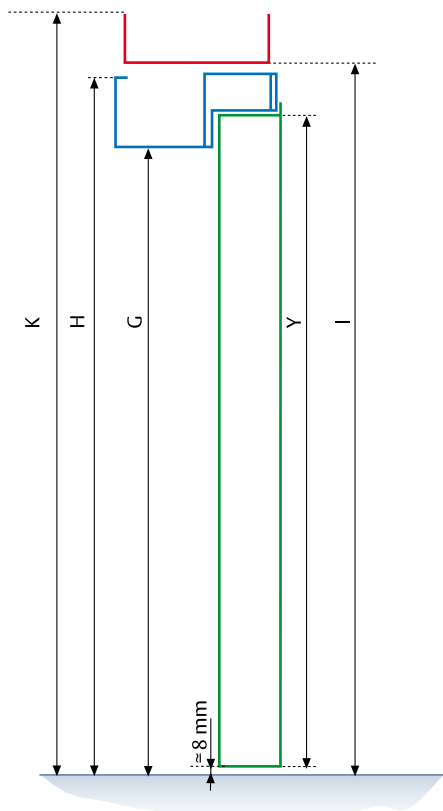

# Puerta acorazada Premium

Premarcos solo disponibles para medidas **ESTÁNDAR**.  
**Opcional:** Fuego para medidas **ESTÁNDAR**.  
 Estas dimensiones son orientativas para estudios generales.

Alto de bloque (Referencia TESA)	Alto de hoja Y	Alto de bloque H	Luz de paso G	Hueco libre (premarco) I	Hueco libre (obra) K
1945 (1910)	1910	1945	1906		
1975 (1940)	1940	1975	1936		
2005 (1970)	1970	2005	1966		
2020 (1985)	1985	2020	1981		
2035 (2000)	2000	2035	1996		
2050 (2015)	2015	2050	2011		
<b>2065 (2030)</b>	<b>2030</b>	<b>2065</b>	<b>2026</b>	<b>2077</b>	<b>2110</b>
2080 (2045)	2045	2080	2041		
2105 (2070)	2070	2105	2066		
2125 (2090)	2090	2125	2086		
<b>2145 (2110)</b>	<b>2110</b>	<b>2145</b>	<b>2106</b>	<b>2157</b>	<b>2190</b>
2165 (2130)	2130	2165	2126		
2200 (2165)	2165	2200	2161		
2235 (2200)	2200	2235	2196		
2285 (2250)	2250	2285	2246		
2335 (2300)	2300	2335	2296		
2385 (2350)	2350	2385	2346		
2435 (2400)	2400	2435	2396		

Remarcados: medidas especiales.

Acabado	Estándar	Marco	Cantonera
Lacado	RAL 9016 (Blanco)	SI	SI
	RAL 9016 (Gris)	SI	SI
	RAL 8019 (Marrón)	SI	SI
Madera	Oro	NO	SI
	Sapelly	SI	NO
	Roble	SI	NO
	Haya vaporizada	SI	NO
	Cerezo	SI	NO

Recomendado y disponible en acero inox para ambientes marinos.

Modelo	Grosos de marco y premarco	
	E	F
75	75	
100	100	95
120	120	115
140	140	135
155	155	150

Ancho de bloque (Referencia TESA)	Ancho de hoja X	Ancho de bloque A	Luz de paso B	Hueco libre (premarco) C	Hueco libre (obra) D
800 (750)	743	800	718		
830 (780)	773	830	748		
850 (800)	793	850	768		
865 (815)	808	865	783		
<b>887 (837)</b>	<b>830</b>	<b>887</b>	<b>805</b>	<b>897</b>	<b>964</b>
905 (855)	848	905	823		
925 (875)	868	925	843		
950 (900)	893	950	868		
<b>975 (925)</b>	<b>918</b>	<b>975</b>	<b>893</b>	<b>985</b>	<b>1052</b>
1000 (950)	943	1000	918		
1030 (980)	973	1030	948		