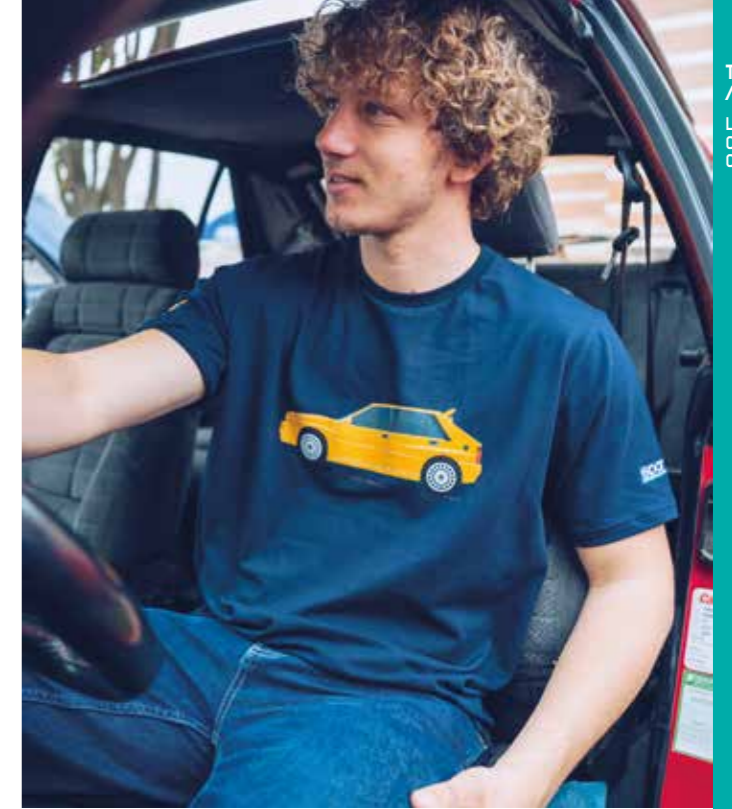

BMA0006SON0200N

COLLECTION
LANCIA HF

**T-SHIRT
DELTA HF INTEGRALE**

TALLAS: XS - 3XL
€ 38,00

BML0014N0N02...
(AZUL MARINO)

**HOODIE
DELTA HF INTEGRALE**

TALLAS: XS - 3XL
€ 85,00

BMF0017N0N21...
(AZUL MARINO)